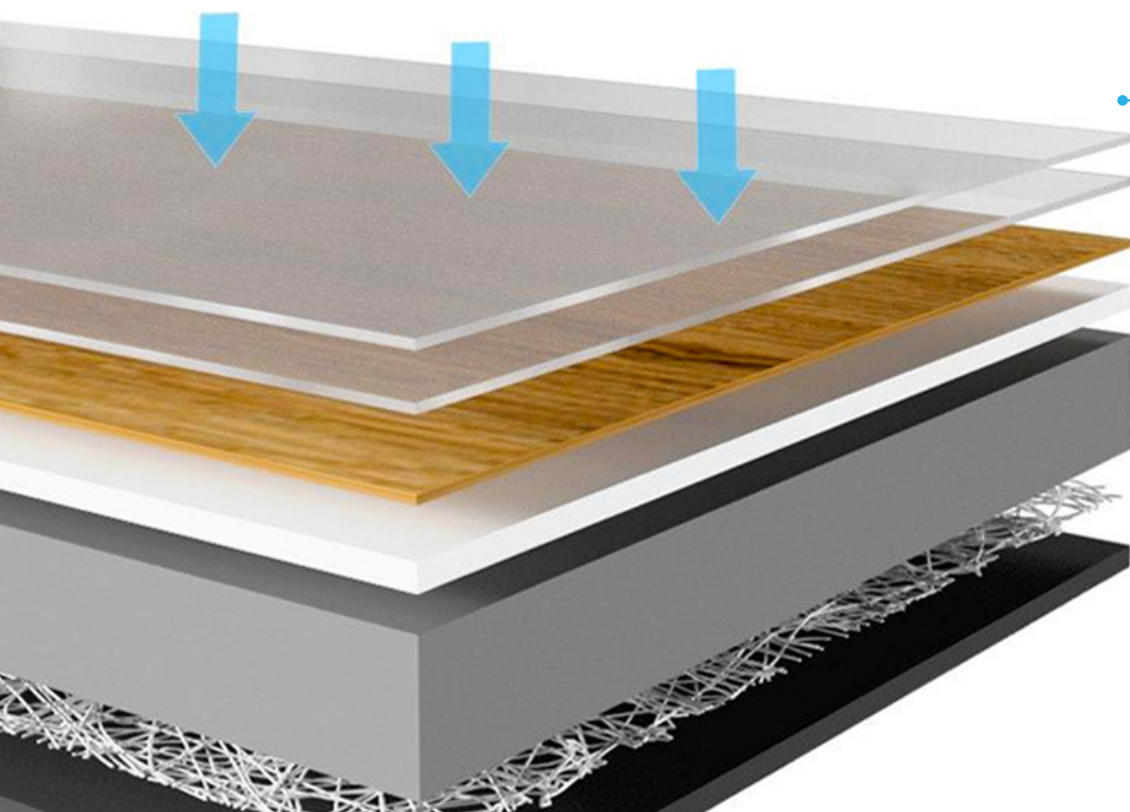

Отсутствуют поры и места для скопления вредных бактерий

Светостойкость

Устойчивость к изменению цвета или выцветанию рисунка под влиянием света

4V фаска

Создает декоративный эффект модульных досок

Не скользкий

Коэффициент сопротивления скольжению R10

Акустический комфорт

Гашение ударного шума

Ударпрочность

Структура препятствует образованию сколов и трещин на поверхности

Простота укладки

Легко монтируется без специальных инструментов

Легкость в уборке

Можно убирать с применением любых моющих средств (кроме хлор- и ацетонсодержащих)

СТРУКТУРА

Кварц-винил коллекции **Fine Floor Light** — это идеальное соотношение цены и качества в классе бытовых напольных покрытий. Взяв за основу легкое название коллекции, технологи компании разработали легкий и доступный материал для каждого дома и офиса!