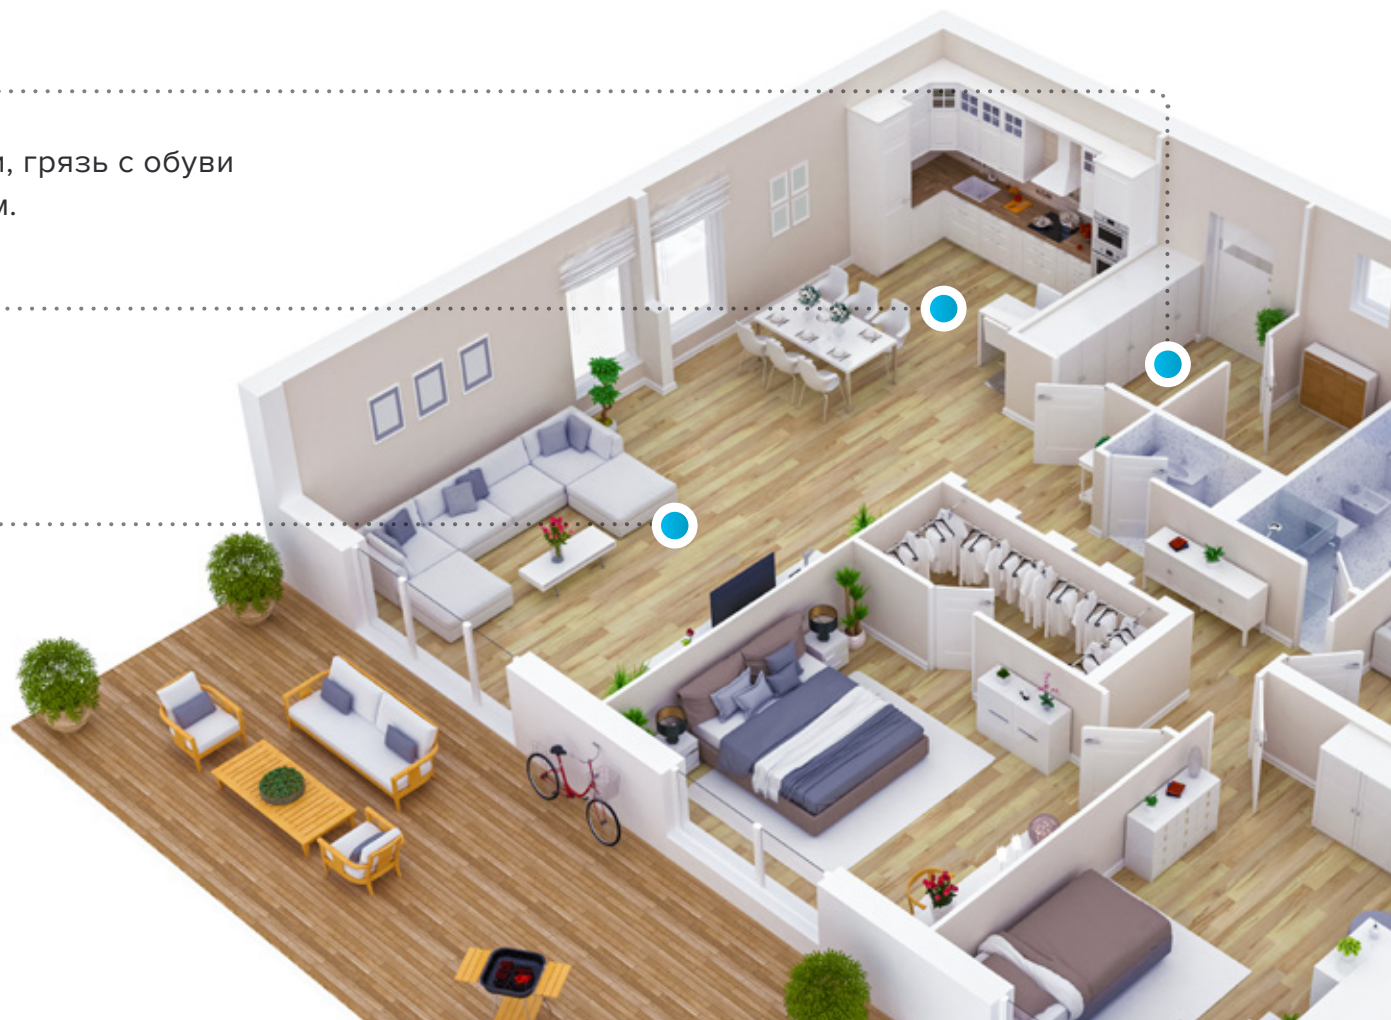

FineFloor Light

FineFloor Light

03

ВСЕ БУДЕТ CLICK-CLICK

Надежная замковая система **Click-click** (2G) надежно соединит плашки кварц-виниловой плитки **Fine Floor Light**, обеспечив высокую прочность покрытия во всем помещении. Замок **Click** работает по следующему принципу: замок-шип одной плашки помещается в замок-паз другой, под углом примерно 25 градусов. При опускании плашки замок замыкается. Название **Click-Click** говорит о том, что работа замка одинакова для продольной и торцевой сторон плашки.