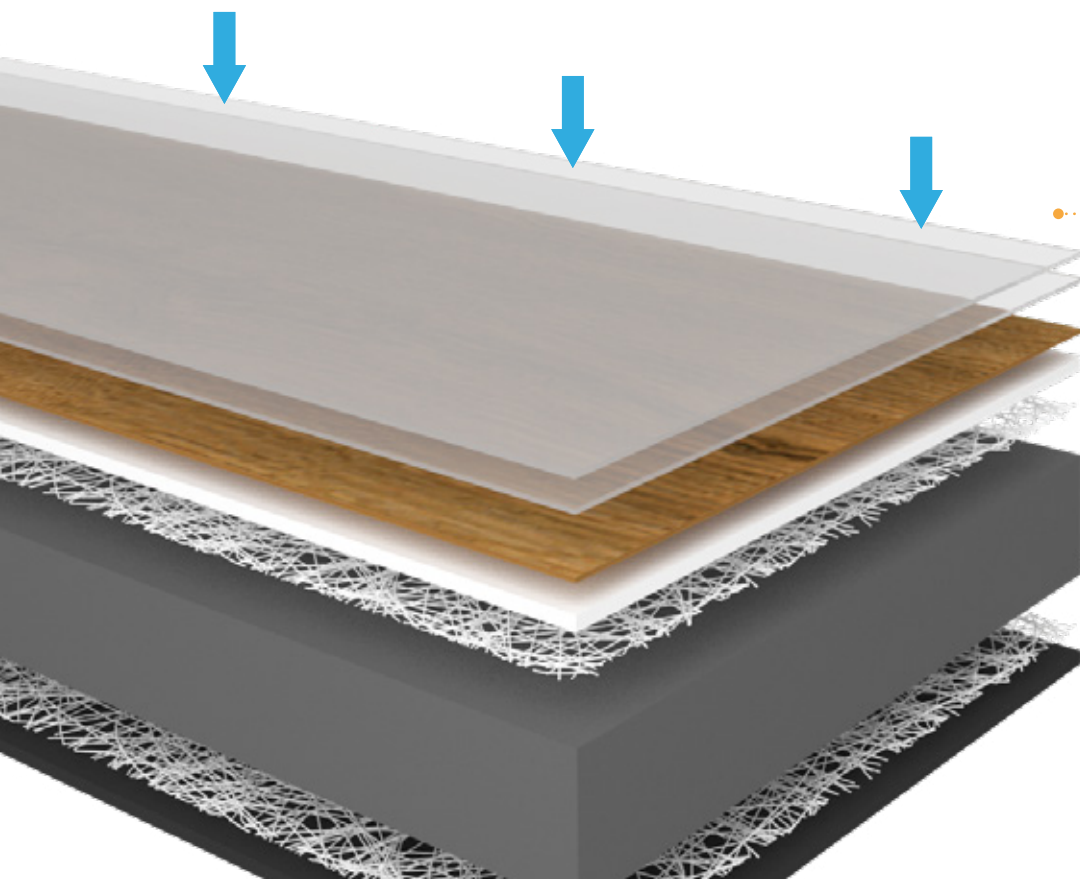

Благодаря влагостойкости и практичности кварц-винил **Fine Floor Rich** будет идеальным решением на кухне, гостиной, коридоре, и даже в ванной комнате.

Высокий класс эксплуатации и неограниченные дизайнерские возможности позволяют использовать кварц-винил **Fine Floor** также широко и в коммерческих объектах.

Уже более

6 012 564 м²

успешно эксплуатируется
на просторах РФ

СТРУКТУРА

Два стеклохолста в структуре **Fine Floor Rich** обеспечивают прочность и идеальную геометрию каждой плашки, что особенно важно при укладке покрытия в местах с высокой нагрузкой.