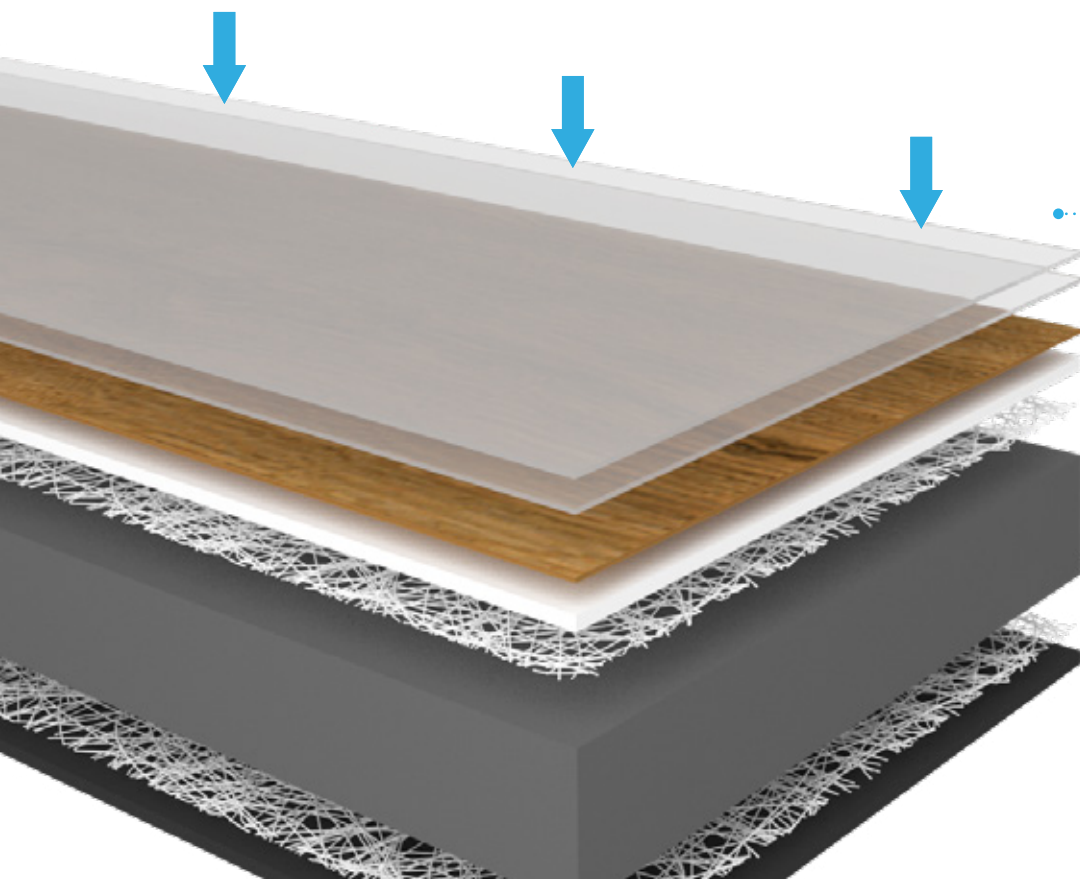

Благодаря влагостойкости и практичности кварц-винил **Fine Floor Wood** будет идеальным решением на кухне, гостиной, коридоре, и даже в ванной комнате.

Высокий класс эксплуатации и неограниченные дизайнерские возможности позволяют использовать кварц-винил **Fine Floor** также широко и в коммерческих объектах.

Уже более

6 012 564 м²

успешно эксплуатируется
на просторах РФ

СТРУКТУРА

Два стеклохолста в структуре **Fine Floor Wood** обеспечивают прочность и идеальную геометрию каждой плашки, что особенно важно при укладке покрытия в местах с высокой нагрузкой.